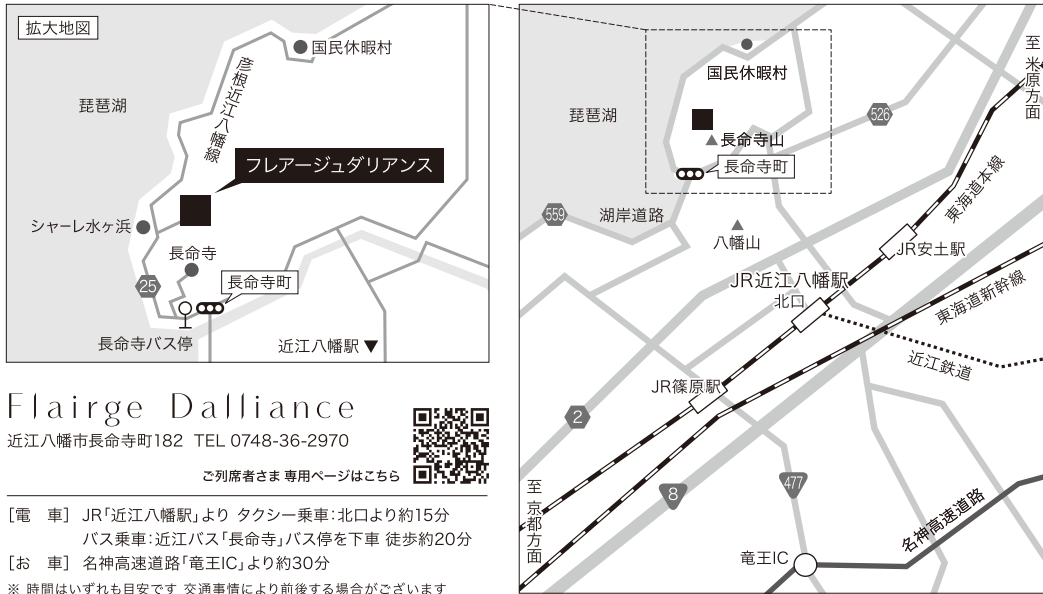

# ACCESS MAP

## フレアージュダリアンス専用送迎バスのご案内

当日は近江八幡駅南口(イオン側)⇒フレアージュダリアンスへ運行いたします